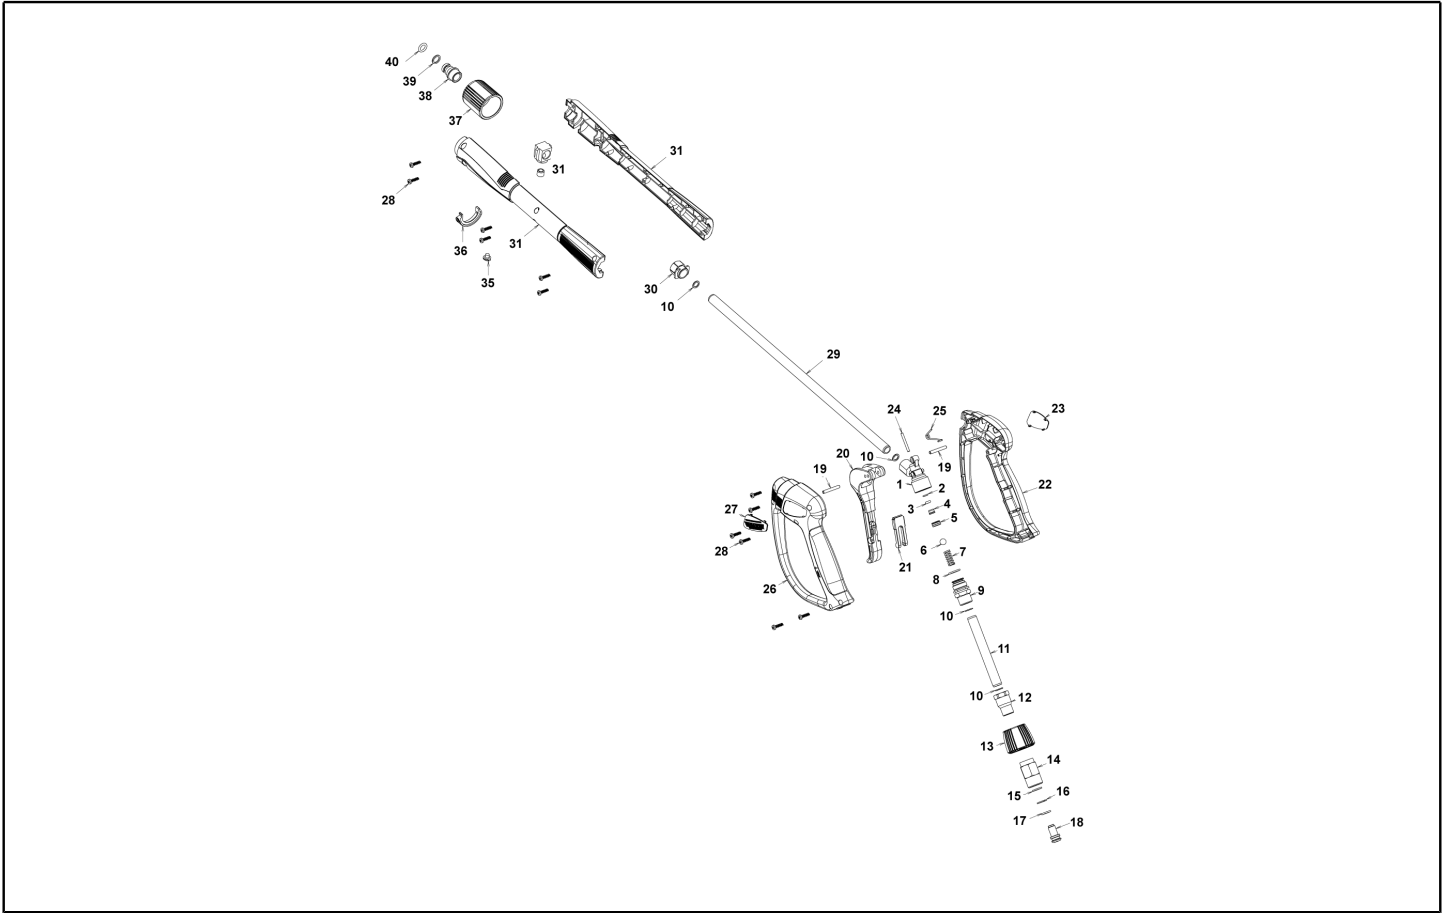

Ref. Part N.	Cust. Part N.	Description	Reference	Price
KTRI40243		KIT P 26- 26 SWIVEL G 5100	0015 0016 0017	--
KTRI40414		KIT P 26- 34 G 6000	0002 0003 0005 0006	--