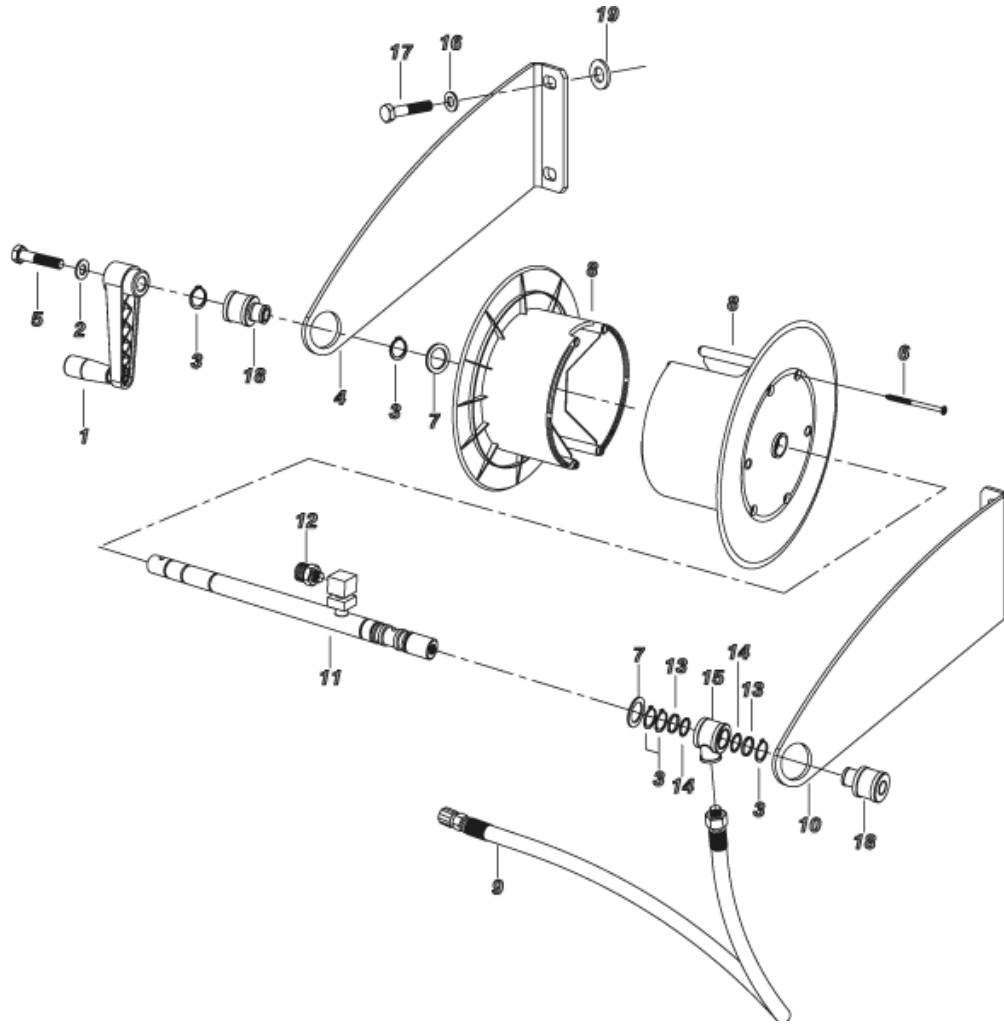

Ref.	K	Part N.	Customer Part N.	Description	Qty	Validity:		Price
						From	To	
0001		MPVR92147		HANDLE AVV/TUB"SERIE F"138-60 M8	1,00			--
0002		VTRS00504		WASHER D. 8 TE ZC. UNI 6592	1,00			--
0003		VTAE33674		CIRCLIP D. 22 UNI 7435	1,00			--
0003		VTAE33674		CIRCLIP D. 22 UNI 7435	1,00			--
0003		VTAE33674		CIRCLIP D. 22 UNI 7435	1,00			--
0003		VTAE33674		CIRCLIP D. 22 UNI 7435	1,00			--
0003		VTAE33674		CIRCLIP D. 22 UNI 7435	1,00			--
0003		VTAE33674		CIRCLIP D. 22 UNI 7435	1,00			--
0004		LAFN40808		HOSE WIND.SUPP.PW-H35 SX	1,00			--
0005		VTVT01573		SCREW TCEI 8X25 UNI5931	1,00			--
0006		VTVT40006		SCREW AF TCB-TC 5 X20 HILO INX	4,00			--
0007		VTRS04924		WASHER D.23X 39	1,00			--
0007		VTRS04924		WASHER D.23X 39	1,00			--
0008		MPVR40581		HOSE REEL PRT.ANM PP	1,00	10/2013		--
0008		MPVR40581		HOSE REEL PRT.ANM PP	1,00	10/2013		--
0009		TBAP40190		HOSE-FITTING 5/16 R1 3/8M -M22 F	1,00			--
0010		LAFN40808		HOSE WIND.SUPP.PW-H35 DX	1,00			--
0011		LAFN40551		AXLE PW-H35 3PZ.	1,00			--
0012		RCIN10577		MALE COUPLING 1/4MA	1,00			--
0013		GUVR37665		ANTI-EXTR.RING D.17.8X22 X1.5 PTFE	2,00			--
0014		GUGO01032		O-RING D. 17.13 X 2.62 NBR 70SH	2,00			--
0015		RCDS89862		BLOCK PRT-P237 G3/8 OT.	1,00			--
0016		VTRS00512		WASHER D. 8 X24 ZC.	4,00			--
0017		VTVT00452		SCREW TE 8X 50 UNI 5739	4,00			--
0018		MPVR40518		BUSHING D.28-38/22.5 L=12 PVC N	1,00			--
0018		MPVR40518		BUSHING D.28-38/22.5 L=12 PVC N	1,00			--
0019		VTRS40016		WASHER D.22 X32 X1.2 ZC.	1,00			--
0019		VTRS40016		WASHER D.22 X32 X1.2 ZC.	1,00			--
0019		VTRS40016		WASHER D.22 X32 X1.2 ZC.	1,00			--
0019		VTRS40016		WASHER D.22 X32 X1.2 ZC.	1,00			--