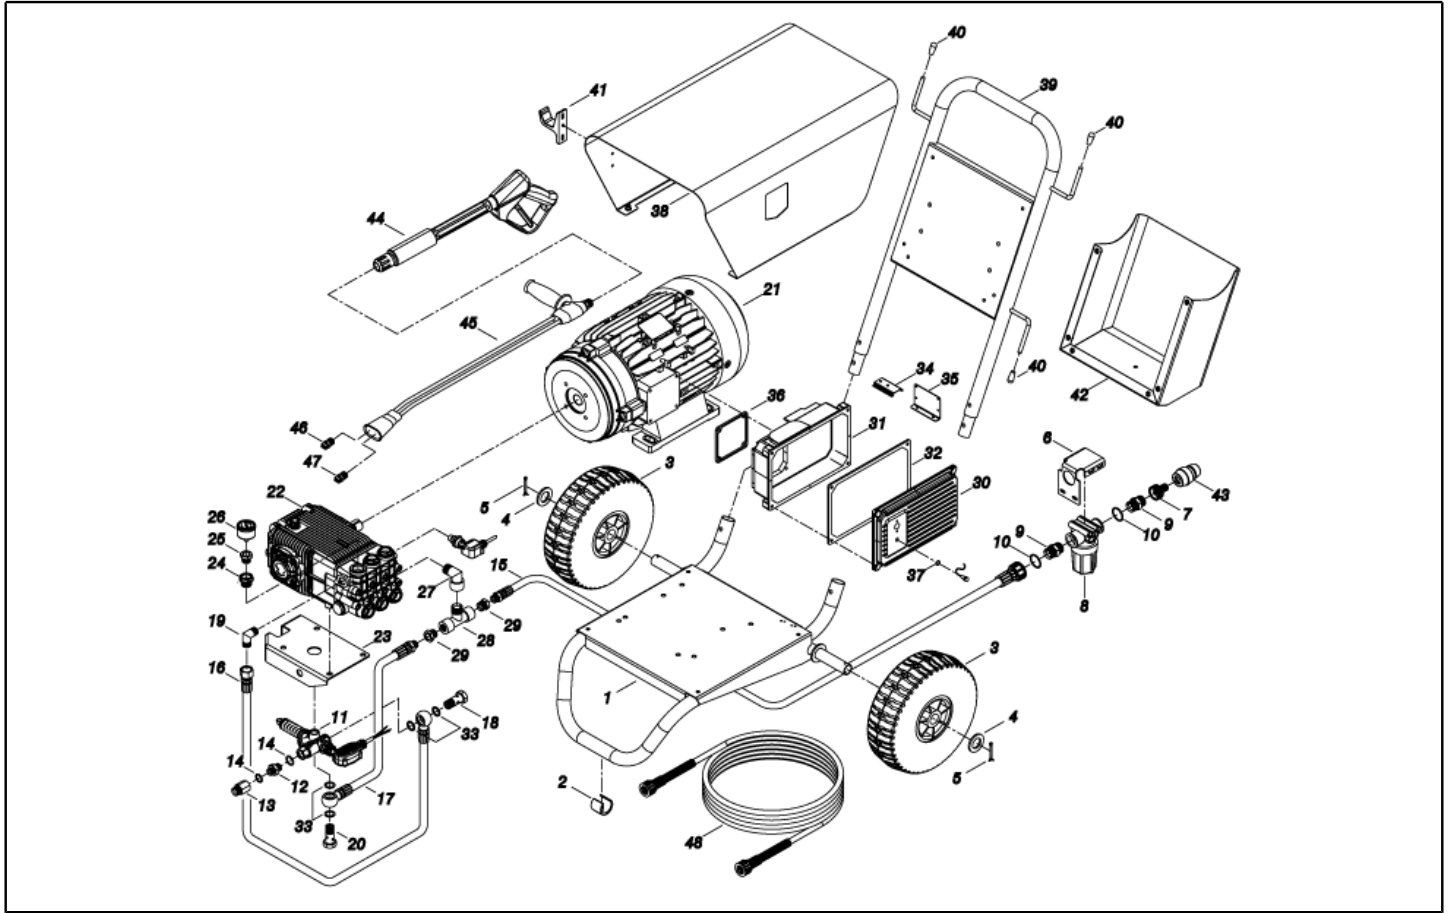

IPC

Spare Parts List

Ref: IDAF50803

Model: PW 200/30 TRI X

Ref. K	Part N.	Customer Part N.	Description	Quantity	Validity		Price
					From	To	
0001	LAFN40812		CHARIOT PW-C85 12-15HP AL.	1,00			--
0002	MPVR40787		PETIT PIED D.28-30MM P.7.5MM	1,00			--
0003	RTRT40007		ROUE D. 11,4"X 4/4 -D.25 PN.	2,00			--
0004	VTRS73055	00073055	RONDELLE D.44x26x4 ZC U.6592	2,00			--
0005	VTVR00475	00000475	GOUPILLE D. 4X40	2,00			--
0006	LAFN40811		ETRIER FILTRE PW-C85 10HP AL.	1,00			--
0007	RCVR29600	00029600	PRISE PTC 3/4 F	1,00			--
0008	FTAC40015		FILTRE EAU 3/4 FF 100MS 55L/1 TC	1,00			--
0009	RCVR40006		NIPPLE 3/4 - 3/4 D.18 L=60 PPL	2,00			--
0010	GUGO01043	00001043	O-RING D. 25.07 X 2.62 NBR 70SH	2,00			--
0011	VVAZ40077		SOUPAPE VRT100 1/2F 35MPa +SW	1,00			--
0012	RCDS00611	00000611	NIPPLE 1/2 - 3/8 SV	1,00			--
0013	RCIN03753	00003753	RACCORD MALE M22-3/8 M-FA	1,00			--
0014	VTRS00548	00000548	RONDELLE D.17,5X23X1,5 (3/8)RM	2,00			--
0015	TBBP40098		TUYAU B.P. L=340 3/4F 0° -3/4M 0°	1,00			--
0016	TBAP40186		TUYAU D.JONCT. 3/ 8 R1 L=370 1/2OC-3/8F	1,00			--
0017	TBAP40187		TUYAU D.JONCT. 1/ 2 R1 L=270 1/2OC.-1/2M	1,00			--
0018	RCDS16328	00016328	VIS CREUSE G 1/2 D.8	1,00			--
0019	RCVR40590	00040590	COUDE 3/8" M A.P. OT.MTM	1,00			--
0020	RCDS40233		VIS CREUSE 1/2 C/SC. L=46.0 D.13.5	1,00			--
0021	MOTR40061		MOTEUR 3PH B3-14 HP15 23/400-50 4P	1,00			--
0022	PPAP40118		POMPE XW 30.10 DX N	1,00			--
0023	LAFN40815		SOUPAPE ETRIER PW-C85/15 AL.	1,00			--
0024	PVVR40450		BOUCHON AR XWLA +1/8F	1,00			--
0025	RCVR40156		MANCHON 1/8 M/F L= 23 OT.NK	1,00			--
0026	MNMN18650	00018650	MANOMETRE 0-300 D.40	1,00			--
0027	RCVR40176		COUDE 3/4" M/F O.NIK	1,00			--
0028	RCVR40175		RACCORD T 3/4 F/M/F OT.NIK	1,00			--
0029	RCVR40042		REDUCTION 3/4-1/2 M/F NIK	2,00			--
0030	MEVR40180		COUVERCLE BOITE PW-C85 C/F.Led ALL.	1,00			--
0031	MEVR40179		BOITE CONTROLE PW-C85 ALL.	1,00			--
0032	GUGO40068		JOINT COPERCH. H132 RV	1,00			--
0033	VTRS00549	00000549	RONDELLE D.21,5X27X1,5 (1/2) RM	4,00			--
0034	LAFN40829		SUPPORT L.60 PW-C85	1,00			--
0035	LAFN40828		BRIDE PW-C85 ZC.	1,00			--
0036	GUGO40067		JOINT H132 RV IP55	1,00			--
0037	GUGO40058		JOINT D. 7.7-11 X1 NBR 70SH	1,00			--
0038	LAFN40814		COUVERTURE PW-C85 12-15HP AL.	1,00			--
0039	LAFN40816		POIGNEE PW-C85 12-15HP AL.	1,00			--
0040	MPVR32471	00032471	EMBOUT D. 8 BK	3,00			--
0041	MPVR14947	00014947	PORTE LANCE NYL 66	1,00			--
0042	LAFN40817		PORTE-OUTIL PW-C85/15 NTR AL.	1,00			--
0043	RCVR29602	00029602	RACCORD D. 1/2"-5/8" PTC	1,00			--
0044	IPPR40020		POIGNEE G 6000+P.330 +M22 SW.M V	1,00			--