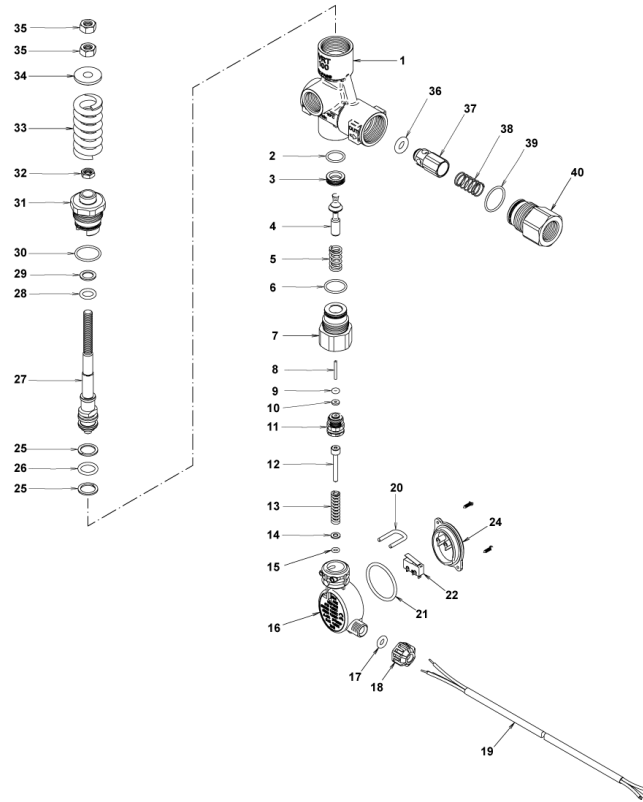

Ref. K	Part N.	Customer Part N.	Description	Quantity	Validity		Price
					From	To	
0001	PVVR40459		CORPS VALVE VRT100 1/2F	1,00			--
0002	S GUGO12322	00012322	O-RING D. 14 X 1.78 NBR 90SH	1,00			--
0003	S PVVR40460		SIEGE SOUPAPE VRT-100	1,00			--
0004	S PVVR40461		OBTURATEUR VRT100-60°	1,00			--
0005	MLML40036		RESSORT VRT-100	1,00			--
0006	S GUGO24913	00024913	O-RING D. 17.17 X 1.78 NBR 90SH	1,00			--
0007	PVVR40462		RACCORD VRT-100 P/PS2 OT	1,00			--
0008	PVVR40463		TIGE SOUPAPE VRT-100 P/PS2	1,00			--
0009	S GUGO40069		O-RING D. 2.05 X 2.62 NBR 70SH	1,00			--
0010	S GUVR40091		BAGUE ANTIEXTR. D. 2.2X 7.0X1.3 TB	1,00			--
0011	PVVR40464		RACCORD PS2 VRT-100	1,00			--
0012	PVVR40465		TIGE D.CONTROLE PS2 VRT-100	1,00			--
0013	MLML40037		RESSORT D. 6.5 X32 D.1.6	1,00			--
0014	VTRS40032		RONDELLE D. 4.5X8.5X1.0 OT	1,00			--
0015	GUGO01062	00001062	O-RING D. 3.69 X 1.78 NBR 70SH	1,00			--
0016	MPVR40816		COQUILLE PS2 BK.	1,00			--
0017	GUGO46053	00046053	O-RING D. 6 X 3 NBR 90SH	1,00			--
0018	MPVR40814		FRETTE PS3 BK.	1,00			--
0019	MECB40342		CABLE 3X0.75 L=1.2 BK.	1,00			--
0020	LAFN40886		GOUPILLE "U" PS6	1,00			--
0021	GUGO40070		O-RING D. 32.99 X 2.62 NBR 70SH	1,00			--
0022	MECI40040		MICROINTERRUPT. XG PS2	1,00			--
0024	MPVR40817		COUVERCLE PS2 BK.	1,00			--
0025	S GUVR40092		BAGUE ANTIEXTR. D.13.5X18 X1.2 TBT	2,00			--
0026	S GUGO15198	00015198	O-RING D. 13.10 X 2.62 NBR 70SH	1,00			--
0027	PVVR40466		TIGE SOUPAPE VRT-100	1,00			--
0028	S GUGO01060	00001060	O-RING D. 9.92 X 2.62 NBR 70SH	1,00			--
0029	S GUVR40093		BAGUE ANTIEXTR. D.10 X14.5X1.2 TB	1,00			--
0030	S GUGO40071		O-RING D. 20.35 X 1.78 NBR 90SH	1,00			--
0031	PVVR40467		GUIDE TIGE VRT-100	1,00			--
0032	VTDD40011		ECROU M 8 OT UNI EN 24035	1,00			--
0033	MLML40025		RESSORT D. 5.7/20.7X56 25MPa	1,00			--
0034	VTRS40033		RONDELLE VRT-3	1,00			--
0035	VTDD00483	00000483	ECROU M 8 ZIN UNI 5588	2,00			--
0036	S GUGO40072		O-RING D. 8 X 4 NBR 70SH	1,00			--
0037	PVVR40468		OBTURATEUR VRT-100	1,00			--
0038	MLML40038		RESSORT VRT-100	1,00			--
0039	S GUGO40073		O-RING D. 21.91 X 1.78 NBR 90SH	1,00			--
0040	PVVR40469		RACCORD VRT-100 G1/2F	1,00			--