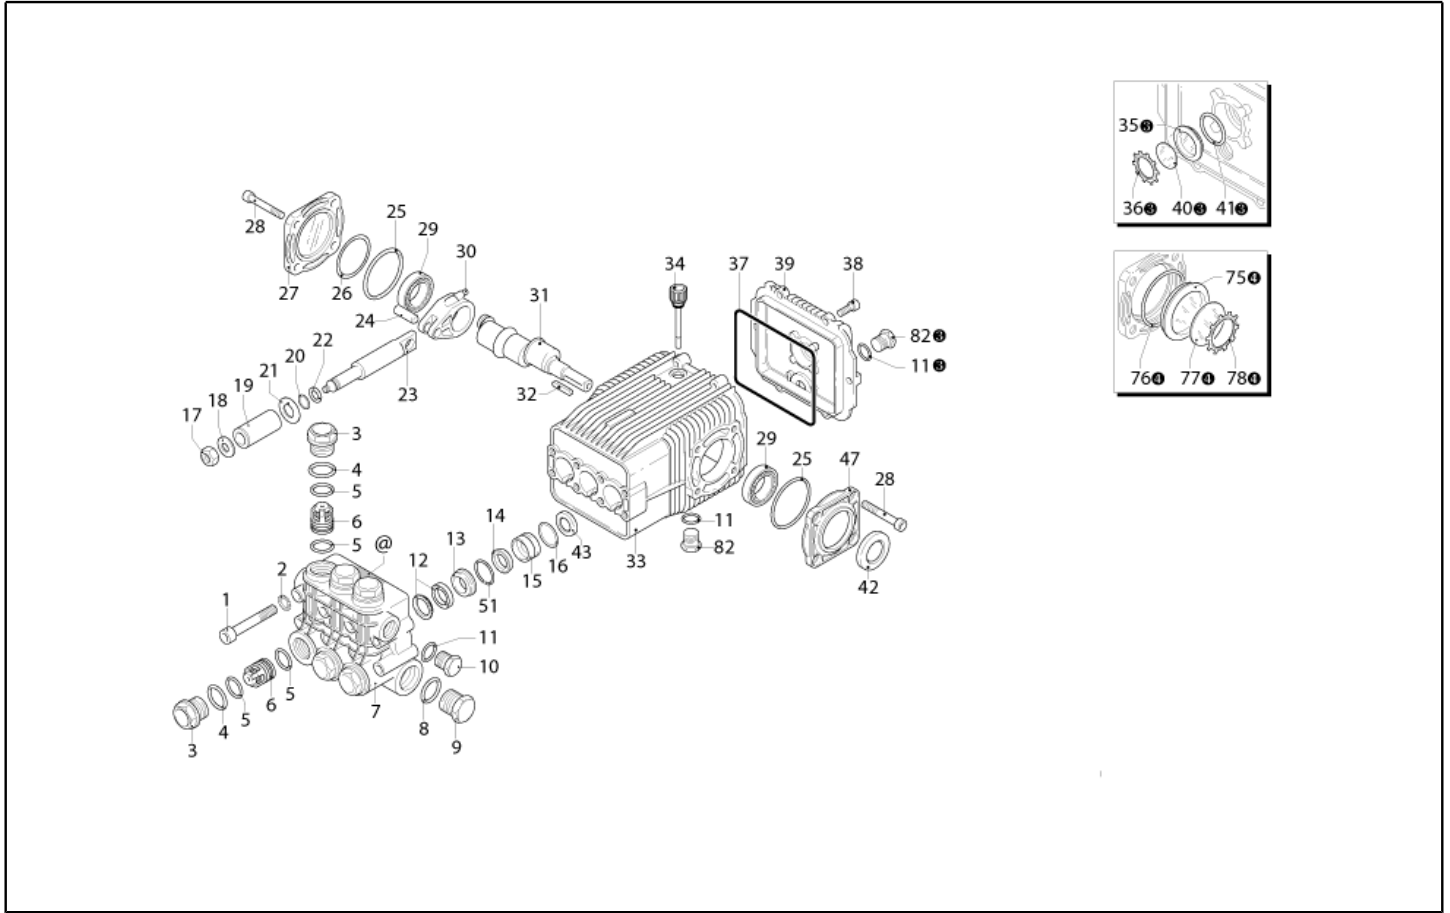

Ref. K	Part N.	Customer Part N.	Description	Quantity	Validity		Price
					From	To	
K	METT40048		TELERUPTEUR CGE CL 25A 300TU 400V 50H	1,00			--
IG	MECI40036		INTERRUPTEUR BRM BP. 0-1 12A +M.0-1	1,00			--
LS	MELF40004		AMPOULE LED RD. 6V H8TT RR FL 06	1,00			--
P1	MEPF45229	00045229	PRESSOSTAT MTM 3/8M NA/NC 25B. MICRO	1,00			--
RT	METT40050		RELAIS THERM. GE RT 1U 21.0 -26.0A	1,00			--
TM	METY40009		MINUTEUR THV/1-DS 400-5/60 30S.F1P	1,00			--
CV1	MECB89887		CABLE H07RNF 4X4 L. 6.500	1,00			--

Ref. K	Part N.	Customer Part N.	Description	Quantity	Validity		Price
					From	To	
0042	S	GUGO11229	00011229	JOINT SPI 30X 52X 7 NBR70	1,00		--
0043	S	GUGO40019		JOINT SPI RW	3,00		--
0047		MFVR40033		COUVERCLE CART. AR RW LAT. OPEN	1,00		--
0051	S	GUGO10379	00010379	O-RING D. 22 X 2 NBR 70SH	3,00		--
0075		PVVR40200		VOYANT HUILE RW	1,00		--
0076		GUGO01943	00001943	O-RING D. 34.6 X 2.62 NBR 70SH	1,00		--
0077		PVVR40202		DISQUE CONTRASTO POMPA RW	1,00		--
0078		VTAE40004		SEEGER 0,5 X40,40X30,0	1,00		--
0079		PVVR40235		BOUCHON 3/4G M XLWL	1,00		--
0082		PVVR40099		BOUCHON 3/8 M HRM	2,00		--