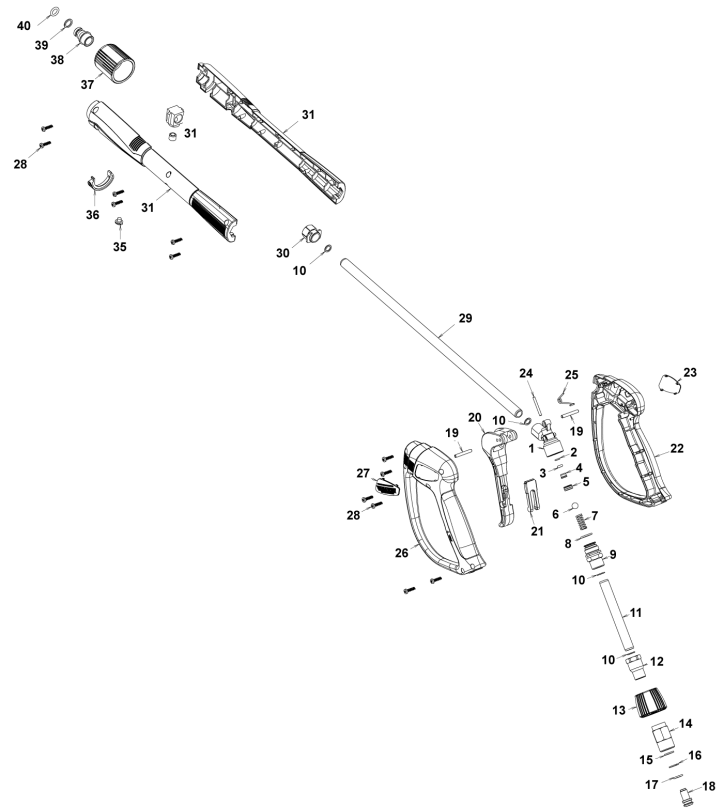

Ref. K	Part N.	Customer Part N.	Description	Quantity	Validity		Price
					From	To	
0001	PVVR40381		CORPS PISTOLET G 5100 G1/4F	1,00			--
0002	S GUVR40074		BAGUE ANTIEXTR. D. 3 X 7.4X1.3	1,00			--
0003	S GUGO21835	00021835	O-RING D. 2.84 X 2.62 VIT. 80SH	1,00			--
0004	PVVR40382		TIGE DE PISTON G 5100	1,00			--
0005	S PVVR40112		SIEGE BILLE G 5000	1,00			--
0006	S SFVR40002		BILLE D.11/32" ALL.GR16	1,00			--
0007	MLML40016		RESSORT D. 9.4 x21.5x1.6 G5000	1,00			--
0008	GUGO12322	00012322	O-RING D. 14 X 1.78 NBR 90SH	1,00			--
0009	PVVR40383		RACCORD COLL.G5100 1/4F	1,00			--
0010	VTRS40017		RONDELLE D. 8.2X11,4X1.00	4,00			--
0011	PVVR40384		TUYAU G 1/4" L.105	1,00			--
0012	RCIN40022		RACCORD SWIV G5100 1/4F	1,00			--
0013	MPVR40819		FRETTE G 5100 SW. BK.	1,00			--
0014	RCIN40021		BRANCHEMENT SWIV 5100 M22	1,00			--
0015	S GUVR40075		BAGUE ANTIEXTR. D. 10 X14X1.5	1,00			--
0016	S GUVR40076		BAGUE ANTIEXTR. D. 11.2X14X1.2	1,00			--
0017	S GUGO15295	00015295	O-RING D. 10.82 X 1.78 VIT 80SH	1,00			--
0018	PVVR40386		VIS SW. G 5100	1,00			--
0019	VTVR40047		GOUPILLE D. 4X29	2,00			--
0020	MPVR40820		GACHETTE G 6000-SW	1,00			--
0021	MPVR40821		DISP.D.SECURITE G 6000-SW	1,00			--
0022	MPVR40822		COQUILLE G 6000-SW DX	1,00			--
0023	MPVR40823		PLAQUE G 6000 GR.DX	1,00			--
0024	PVVR40387		PETIT PISTON G 5100	1,00			--
0025	MLML40029		RESSORT G 5100	1,00			--
0026	MPVR40824		COQUILLE G 6000-SW SX	1,00			--
0027	MPVR40825		PLAQUE G 6000 GR.SX	1,00			--
0028	VTVT40043		VIS AF 4X 14 HILO ZN.N	12,00			--
0029	LCPR40086		TUYAU 1/4 L=420 ZC. 0°	1,00			--
0030	MPVR40493		RACCORD G 5100-SW	1,00			--
0031	MPVR40494		PROTECTION P 420 C/AN.	1,00			--
0035	MPVR40198		BOUCHON G 5000	1,00			--
0036	MPVR40495		BOUCHON G 5100 REM.	1,00			--
0037	PVVR40119		RONDELLE M22X1,5 IRV G5000	1,00			--
0038	RCIN40009		CHEVILLE-GOUJON G 1/4 F IRV G5000	1,00			--
0039	GUVR40034		BAGUE ANTIEXTR. D. 10 X14	1,00			--
0040	GUGO01946	00001946	O-RING D. 9.13 X 2.62 VIT 70SH	1,00			--