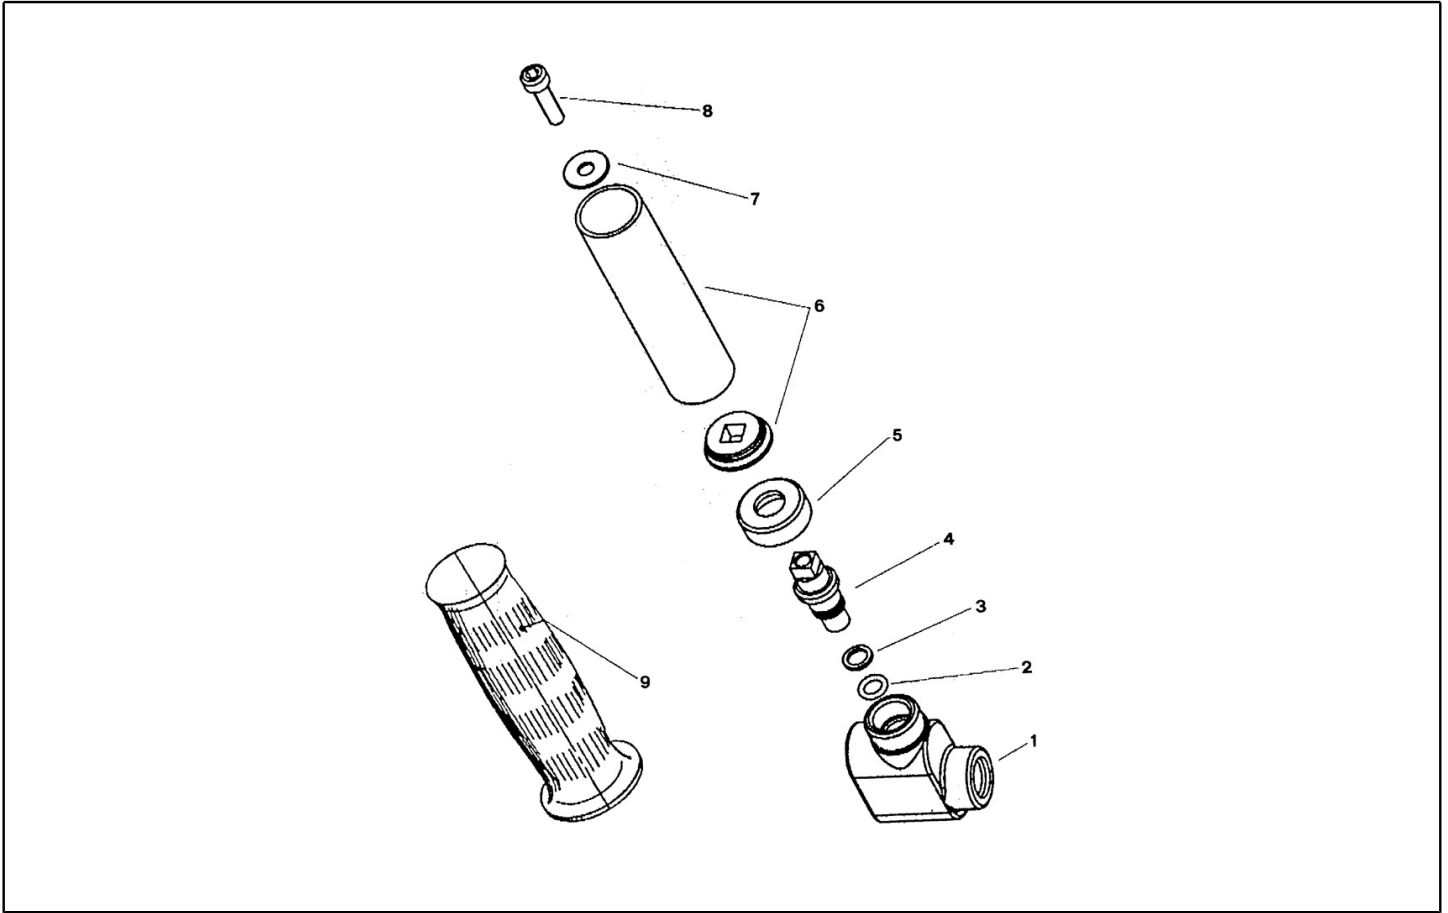

Ref. K	Part N.	Customer Part N.	Description	Quantity	Validity		Price
					From	To	
0001	RCGR41556	00041556	CORPS ROBINET L.DOP. 1/8" MTM	1,00		08/03/2010	--
0001	PVVR40132		CORPS VALVE L.DP 1/4F-1/8FF CP.	1,00	09/03/2010		--
0002	GUGO10330	00010330	O-RING D. 6.07 X 1.78 VIT 70SH	1,00		08/03/2010	--
0003	GUVR41551	00041551	BAGUE ANTIEXTR. SR 010	1,00		08/03/2010	--
0004	PVVR41553	00041553	PETIT PISTON L.DP. MTM	1,00		08/03/2010	--
0005	PVVR41555	00041555	FRETTE L.DOP. MTM	1,00		08/03/2010	--
0006	LAFN41552	00041552	TUYAU D. 22 MTM	1,00			--
0007	VTRS15958	00015958	RONDELLE UNI 6592 5X15X1,5 ZB	1,00			--
0008	VTVT17639	00017639	VIS TCEI M 5X10 UNI 5931	1,00			--
0009	MPVR41554	00041554	POIGNEE D. 22 MTM	1,00			--