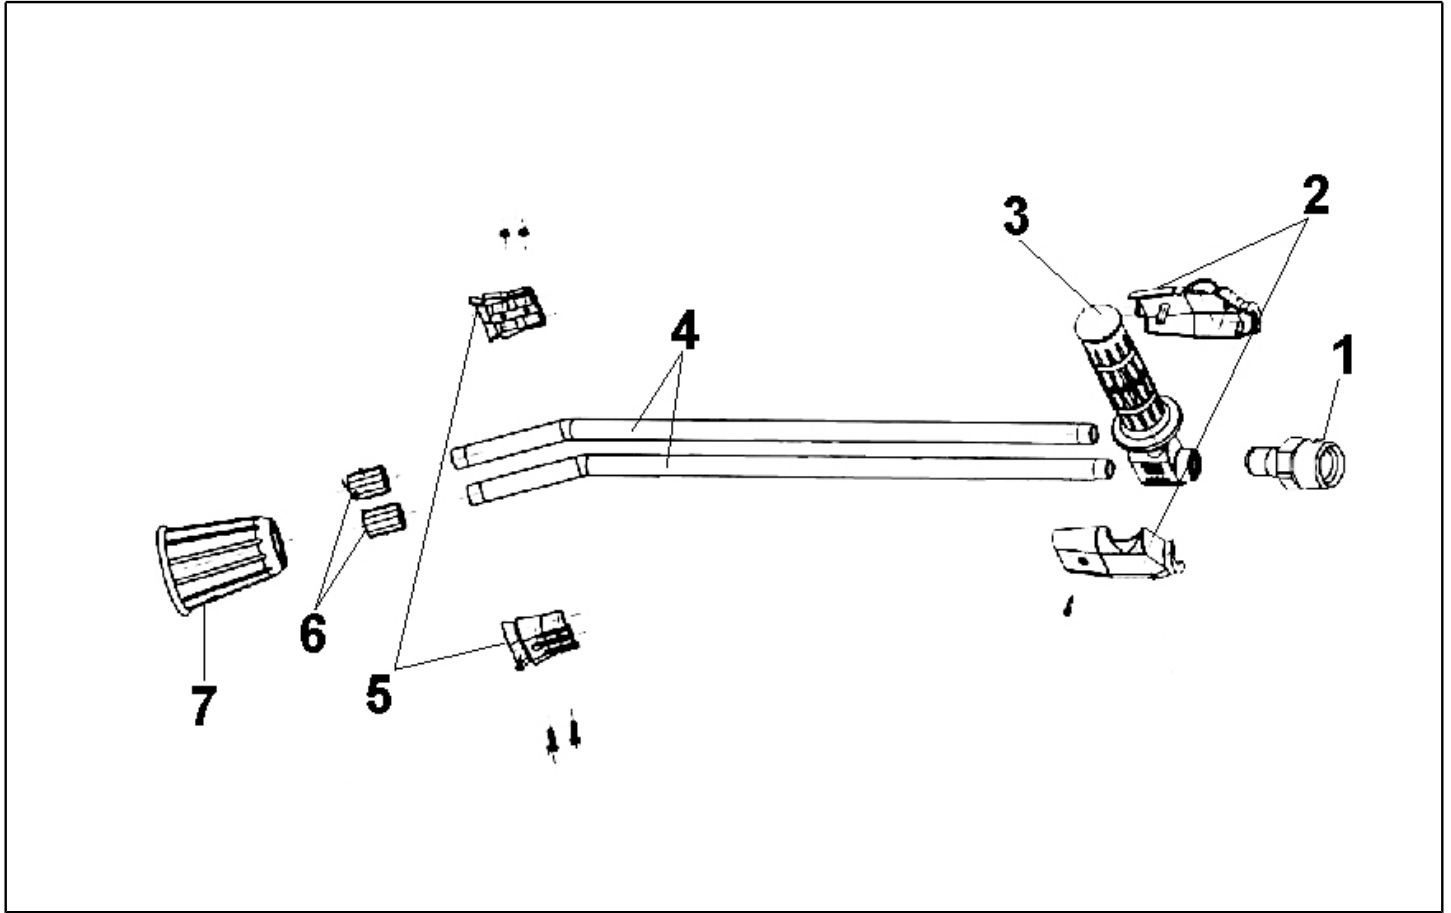

Ref. K	Part N.	Customer Part N.	Description	Quantity	Validity		Price
					From	To	
0001	PVVR45296	00045296	RACCORD G 1/4M -M22 M +PR.PLS	1,00			--
0002	MPVR45214	00045214	PROTECTION TB.1/4 MTM	1,00			--
0003	RCGR45737	00045737	ROBINET 1/8 F LD MTM	1,00			--
0004	LCPR45740	00045740	TUYAU 1/8 L=660 INOX MTM	2,00			--
0005	MPVR45001	00045001	COQUILLE LD MTM	1,00			--
0006	RCVR45741	00045741	PORTE BUSE 1/4-1/8 F MTM	2,00			--
0007	PVVR43810	00043810	PROTECTION L.D. MTM	1,00			--