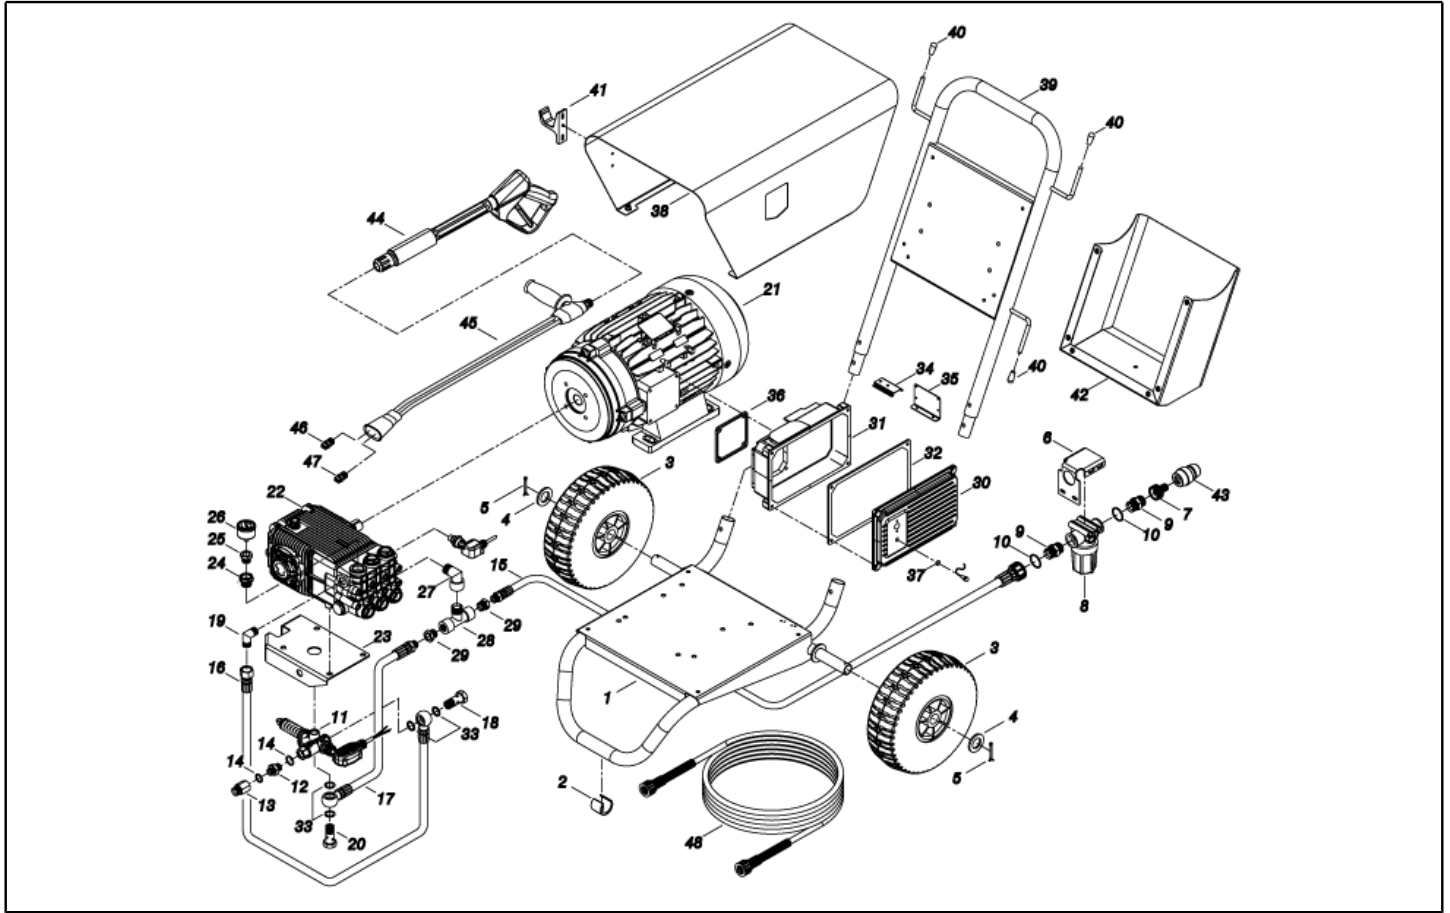

IPC

Spare Parts List

Ref: IDAF50803

Model: PW 200/30 TRI X

Ref. K	Part N.	Customer Part N.	Description	Quantity	Validity		Price
					From	To	
0001	LAFN40812		CHARIOT PW-C85 12-15HP AL.	1,00			--
0002	MPVR40787		PETIT PIED D.28-30MM P.7.5MM	1,00			--
0003	RTRT40007		ROUE D. 11,4"X 4/4 -D.25 PN.	2,00			--
0004	VTRS73055	00073055	RONDELLE D.44x26x4 ZC U.6592	2,00			--
0005	VTVR00475	00000475	GOUPILLE D. 4X40	2,00			--
0006	LAFN40811		ETRIER FILTRE PW-C85 10HP AL.	1,00			--
0007	RCVR29600	00029600	PRISE PTC 3/4 F	1,00			--
0008	FTAC40015		FILTRE EAU 3/4 FF 100MS 55L/1 TC	1,00			--
0009	RCVR40006		NIPPLE 3/4 - 3/4 D.18 L=60 PPL	2,00			--
0010	GUGO01043	00001043	O-RING D. 25.07 X 2.62 NBR 70SH	2,00			--
0011	VVAZ40077		SOUPAPE VRT100 1/2F 35MPa +SW	1,00			--
0012	RCDS00611	00000611	NIPPLE 1/2 - 3/8 SV	1,00			--
0013	RCIN03753	00003753	RACCORD MALE M22-3/8 M-FA	1,00			--
0014	VTRS00548	00000548	RONDELLE D.17,5X23X1,5 (3/8)RM	2,00			--
0015	TBBP40098		TUYAU B.P. L=340 3/4F 0° -3/4M 0°	1,00			--
0016	TBAP40186		TUYAU D.JONCT. 3/ 8 R1 L=370 1/2OC-3/8F	1,00			--
0017	TBAP40187		TUYAU D.JONCT. 1/ 2 R1 L=270 1/2OC.-1/2M	1,00			--
0018	RCDS16328	00016328	VIS CREUSE G 1/2 D.8	1,00			--
0019	RCVR40590	00040590	COUDE 3/8" M A.P. OT.MTM	1,00			--
0020	RCDS40233		VIS CREUSE 1/2 C/SC. L=46.0 D.13.5	1,00			--
0021	MOTR40061		MOTEUR 3PH B3-14 HP15 23/400-50 4P	1,00			--
0022	PPAP40118		POMPE XW 30.10 DX N	1,00			--
0023	LAFN40815		SOUPAPE ETRIER PW-C85/15 AL.	1,00			--
0024	PVVR40450		BOUCHON AR XWLA +1/8F	1,00			--
0025	RCVR40156		MANCHON 1/8 M/F L= 23 OT.NK	1,00			--
0026	MNMN18650	00018650	MANOMETRE 0-300 D.40	1,00			--
0027	RCVR40176		COUDE 3/4" M/F O.NIK	1,00			--
0028	RCVR40175		RACCORD T 3/4 F/M/F OT.NIK	1,00			--
0029	RCVR40042		REDUCTION 3/4-1/2 M/F NIK	2,00			--
0030	MEVR40180		COUVERCLE BOITE PW-C85 C/F.Led ALL.	1,00			--
0031	MEVR40179		BOITE CONTROLE PW-C85 ALL.	1,00			--
0032	GUGO40068		JOINT COPERCH. H132 RV	1,00			--
0033	VTRS00549	00000549	RONDELLE D.21,5X27X1,5 (1/2) RM	4,00			--
0034	LAFN40829		SUPPORT L.60 PW-C85	1,00			--
0035	LAFN40828		BRIDE PW-C85 ZC.	1,00			--
0036	GUGO40067		JOINT H132 RV IP55	1,00			--
0037	GUGO40058		JOINT D. 7.7-11 X1 NBR 70SH	1,00			--
0038	LAFN40814		COUVERTURE PW-C85 12-15HP AL.	1,00			--
0039	LAFN40816		POIGNEE PW-C85 12-15HP AL.	1,00			--
0040	MPVR32471	00032471	EMBOUT D. 8 BK	3,00			--
0041	MPVR14947	00014947	PORTE LANCE NYL 66	1,00			--
0042	LAFN40817		PORTE-OUTIL PW-C85/15 NTR AL.	1,00			--
0043	RCVR29602	00029602	RACCORD D. 1/2"-5/8" PTC	1,00			--
0044	IPPR40020		POIGNEE G 6000+P.330 +M22 SW.M V	1,00			--