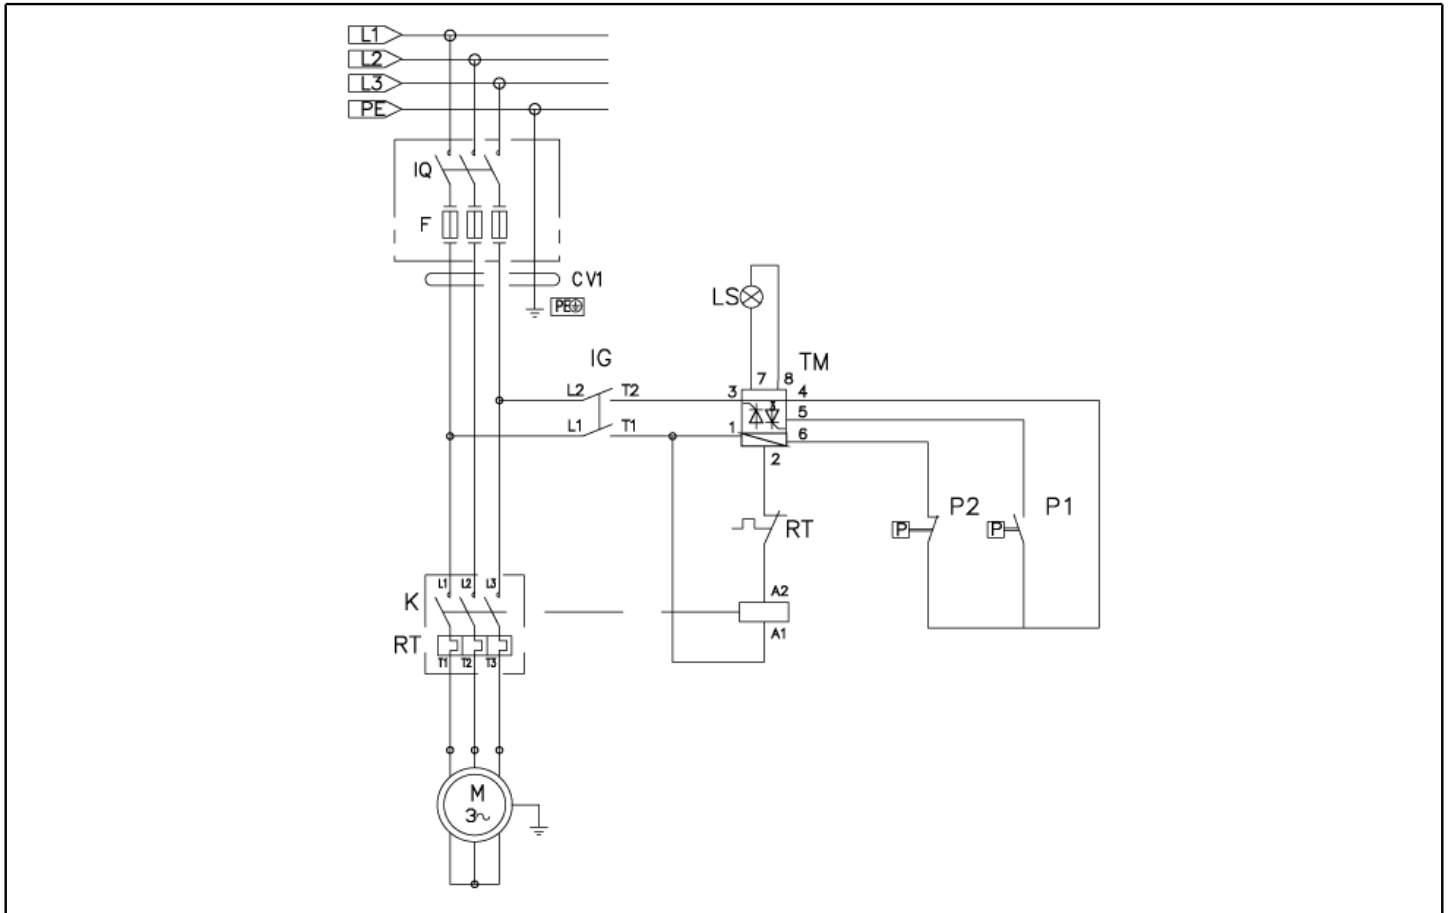

Ref. K	Part N.	Customer Part N.	Description	Quantity	Validity		Price
					From	To	
K	METT40048		TELERUPTEUR CGE CL 25A 300TU 400V 50H	1,00			--
IG	MECI40036		INTERRUPTEUR BRM BP. 0-1 12A +M.0-1	1,00			--
LS	MELF40004		AMPOULE LED RD. 6V H8TT RR FL 06	1,00			--
P1	MEPF45229	00045229	PRESSOSTAT MTM 3/8M NA/NC 25B. MICRO	1,00			--
RT	METT40050		RELAIS THERM. GE RT 1U 21.0 -26.0A	1,00			--
TM	METY40009		MINUTEUR THV/1-DS 400-5/60 30S.F1P	1,00			--
CV1	MECB89887		CABLE H07RNF 4X4 L. 6.500	1,00			--