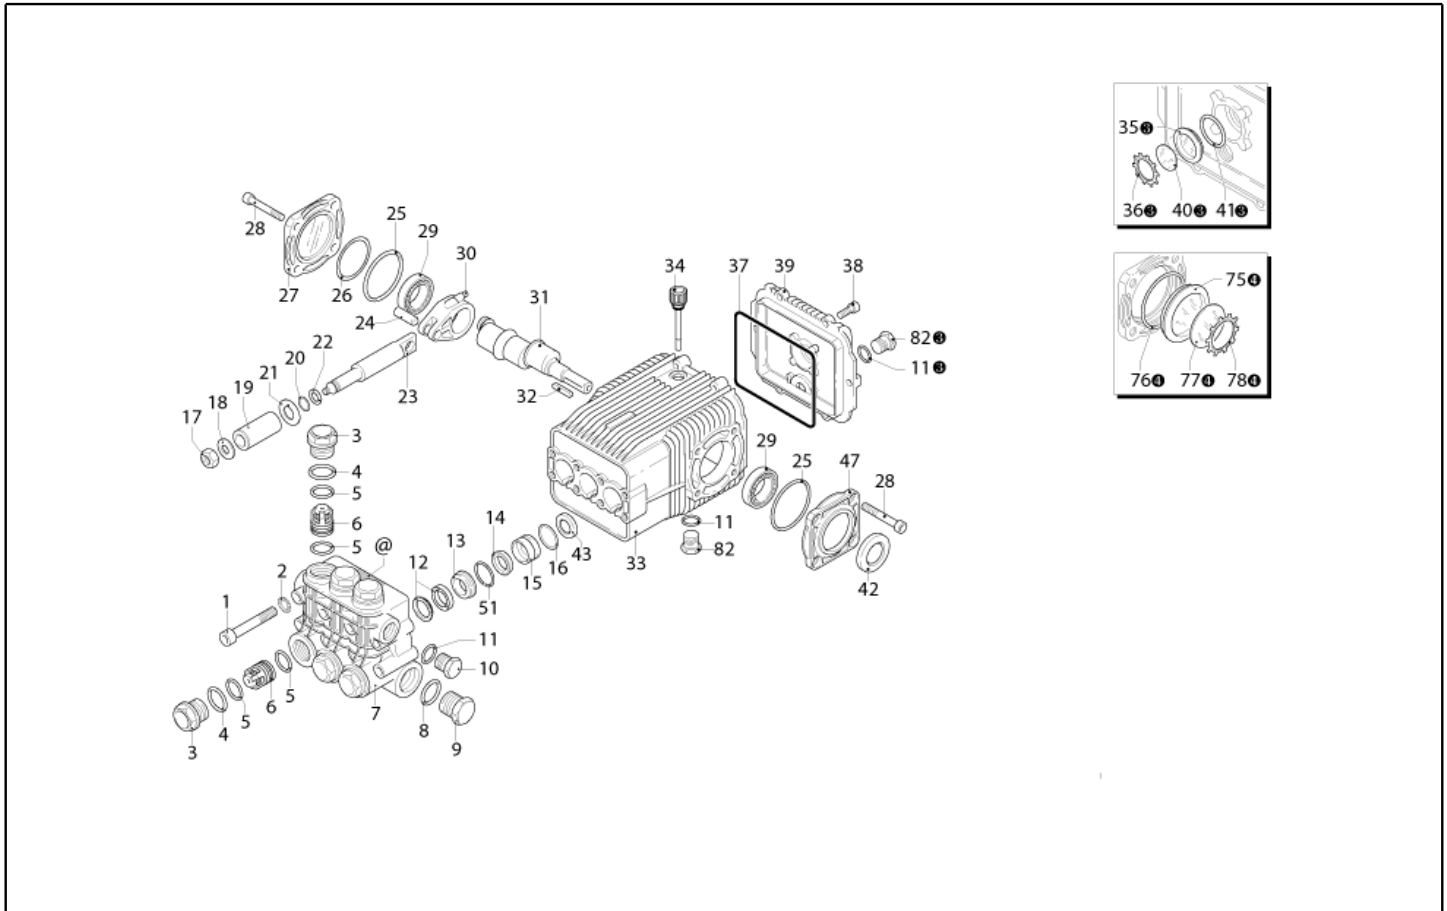

Ref. K	Part N.	Customer Part N.	Description	Quantity	Validity		Price
					From	To	
0001	VTVT17597	00017597		8,00			--
0002	VTRS00519	00000519	RONDELLE D.10 DT	8,00			--
0003	PVVR40220		BOUCHON AR XWLA	6,00			--
0004	PVVR49445	00049445	BAGUE XW	6,00			--
0005	S GUGO19395	00019395	O-RING D. 20.24 X 2.62 NBR 70SH	12,00			--
0006	S VVAM40006		ENSEMBL. CLAPET XWLA	6,00			--
0007	MFVR40069		CULASSE AR XW OT. D.22	1,00			--
0008	GUGO01037	00001037	O-RING D. 23.81 X 2.62 NBR 70SH	1,00			--
0009	PVVR40221		BOUCHON 3/4G M XWLA	1,00			--
0010	PVVR40099		BOUCHON 3/8 M HRM	1,00			--
0011	GUGO09720	00009720	O-RING D. 14 X 1.78 NBR 70SH	3,00			--
0012	S GUVR40051		BAGUE D'ETANCH. D. 22 RK W1	3,00			--
0013	S PVVR40452		BAGUE INTERMED. D.22 XW	3,00			--
0014	S GUVR40050		BAGUE D'ETANCH. D. 22 RK W2	3,00			--
0015	S PVVR40454		BAGUE INTERMED. D. 22 XW	3,00			--
0016	S GUGO63438		O-RING D. 34.65 X 1.78 NBR 70SH	3,00			--
0017	VTDD40005		ECROU TEN. PISTONE	3,00			--
0018	VTRS40012		RONDELLE D. 8,1x18,5x1	3,00			--
0019	S PIVR40016		PISTON D.22 XW	3,00			--
0020	GUGO03496	00003496	O-RING D. 9.25 X 1.78 NBR 70SH	3,00			--
0021	PVVR40455		DISQUE XW	3,00			--
0022	GUVR40010		BAGUE ANTIEXTR. D. 9 X13	3,00			--
0023	PVVR40223		TIGE DE PISTON XWLA	3,00			--
0024	PVVR40186		CHEVILLE-GOUJON D. 14 RW	3,00			--
0025	S GUGO01132	00001132	O-RING D. 66.35 X 2.62 NBR 70SH	2,00			--
0026	PVVR40187		EPAISSEUR AR 0,05 mm	3,00			--
0026	PVVR40189		EPAISSEUR AR 0,10 mm	3,00			--
0026	PVVR40192		EPAISSEUR AR 0,19 mm	3,00			--
0026	PVVR40193		EPAISSEUR AR 0,25 mm	3,00			--
0027	MFVR40035		COUVERCLE CART. AR RW LAT. CPL	1,00			--
0028	VTVT01118	00001118	VIS TCEI M 8X16 ZC. UNI 5931	8,00			--
0029	CUVR09205	00009205	ROULEM.A ROUL. 32206 A	2,00			--
0030	BLVR40006		BIELLE SHPA	3,00			--
0031	ALMO40039		ARBRE AR XW 30.10 N	1,00			--
0032	VTVR06364	00006364	CLE 8 X7 X40	1,00			--
0033	MFVR40032		CARTER POMPE AR RW	1,00			--
0034	PVVR40150		BOUCHON HUILE AR SHP	1,00			--
0035	PVVR19238	00019238	VOYANT HUILE XTS	1,00			--
0036	VTAE19239	00019239	SEEGER 0,5 X25,35X16,0	1,00			--
0037	S GUGO40020		O-RING D. 132 X 3 NBR 70SH	1,00			--
0038	VTVT09913	00009913	VIS TCEI 6X16 UNI5931	6,00			--
0039	MFVR40034		COUVERCLE CART. AR RW	1,00			--
0040	PVVR40199		DISQUE CONTRASTO POMPA RW	1,00			--
0041	GUGO19395	00019395	O-RING D. 20.24 X 2.62 NBR 70SH	1,00			--