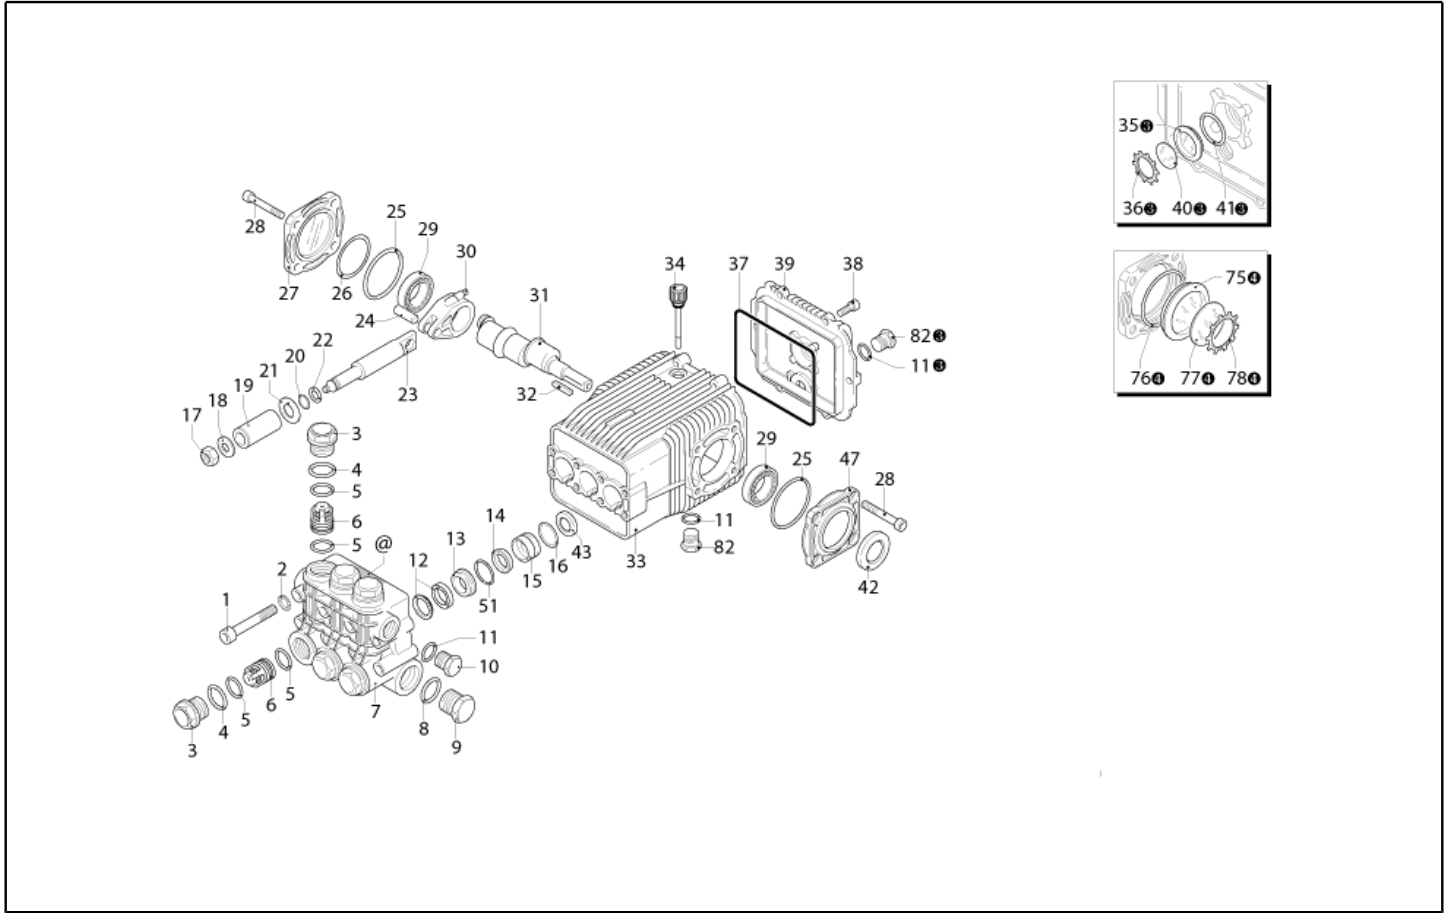

Ref. Part N.	Cust. Part N.	Description	Reference	Price
K A	KTRI45173	KIT P 15-2780 XW	0005 0006	--
K B	KTRI40389	KIT P 15-1891 XW D.22	0019	--
K C	KTRI45175	KIT P 15-42906 XW	0025 0037 0042 0043	--
K E	KTRI40390	KIT P 15-2783 XW D.22	0012 0014 0016 0051	--
K H	KTRI40391	KIT P 15-2785 XW D.22	0013 0015	--